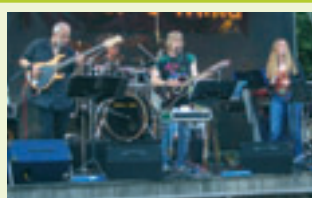

www.die-buschtrommel.de

Sa, 5. Dez.
21:00 Uhr
Einlass: 20:30 Uhr

BEGU-Tanznacht: „Die Niko-Sause“
„Jester's Mind & One Night Band“
Niko-Sause steht für einen proppevollen BEGU-Saal, viel Stimmung und gute Musik. Die Lokalhelden von JESTER'S MIND geben abwechselnd mit den Herren Fluchzeuchbau-Ingenieuren der ONE NIGHT BAND wieder ein Programm aus Rock/Pop/Blues/Soul auf die Ohren, das es absolut in sich hat! AC/DC, Clash, CCR, Melissa Etheridge, Iggy Pop, Red Hot Chili Peppers, Santana, Stones & viele Artgenossen stehen auf der Setlist. Also, Rockfans und Freunde der annähernd geräuschsynchronen Körperbewegungen: Runter vom Sofa, auf in die BEGU
Eintritt: 5,- Euro (erm. 3,00 Euro)

Konzert